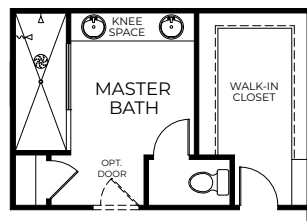

MARONDA  
*Homes*

COLUMBUS

Elevation P

Americana Series

SECOND FLOOR

- 4-7 Bedrooms
- 2-3 Car Garage
- 2.5-5.5 Bathrooms
- 3,230 Finished Sq. Ft.

OPTIONAL  
IN-LAW SUITE

OPTIONAL  
BEDROOM 5 ILO LOFT

OPTIONAL  
DELUXE MASTER BATH

OPTIONAL  
1ST FLOOR BEDROOM

OPTIONAL  
GOURMET KITCHEN

OPTIONAL  
3-CAR GARAGE

OPTIONAL  
30X10 PATIO

OPTIONAL  
30X10 COVERED LANAI

OPTIONAL  
GREAT ROOM FR DOORS

OPTIONAL  
GREAT ROOM SCD ILO WINDOW