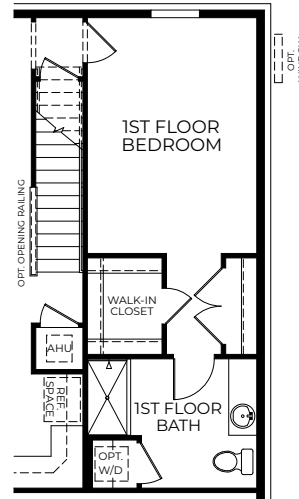

MARONDA  
*Homes*

COLUMBUS

Elevation P

Americana Series

SECOND FLOOR

- 4-7 Bedrooms
- 2-3 Car Garage
- 2.5-5.5 Bathrooms
- 3,230 Finished Sq. Ft.

OPTIONAL  
IN-LAW SUITE

OPTIONAL  
BEDROOM 5 ILO LOFT

OPTIONAL  
DELUXE MASTER BATH

OPTIONAL  
1ST FLOOR BEDROOM

OPTIONAL  
GOURMET KITCHEN

OPTIONAL  
3-CAR GARAGE

OPTIONAL  
30X10 PATIO

OPTIONAL  
30X10 COVERED LANAI

OPTIONAL  
GREAT ROOM FR DOORS

OPTIONAL  
GREAT ROOM SCD ILO WINDOW

OPTIONAL  
18X10 PATIO