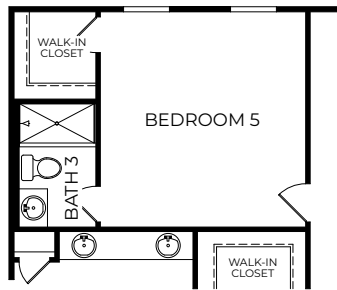

MARONDA  
*Homes*

COLUMBUS

Elevation P

Americana Series

SECOND FLOOR

- 4-7 Bedrooms
- 2-3 Car Garage
- 2.5-5.5 Bathrooms
- 3,230 Finished Sq. Ft.

OPTIONAL  
IN-LAW SUITE

OPTIONAL  
BEDROOM 5 ILO LOFT

OPTIONAL  
DELUXE MASTER BATH

OPTIONAL  
1ST FLOOR BEDROOM

OPTIONAL  
GOURMET KITCHEN

OPTIONAL  
3-CAR GARAGE

OPTIONAL  
30X10 PATIO

OPTIONAL  
30X10 COVERED LANAI

OPTIONAL  
GREAT ROOM FR DOORS

OPTIONAL  
GREAT ROOM SCD ILO WINDOW

OPTIONAL  
18X10 PATIO