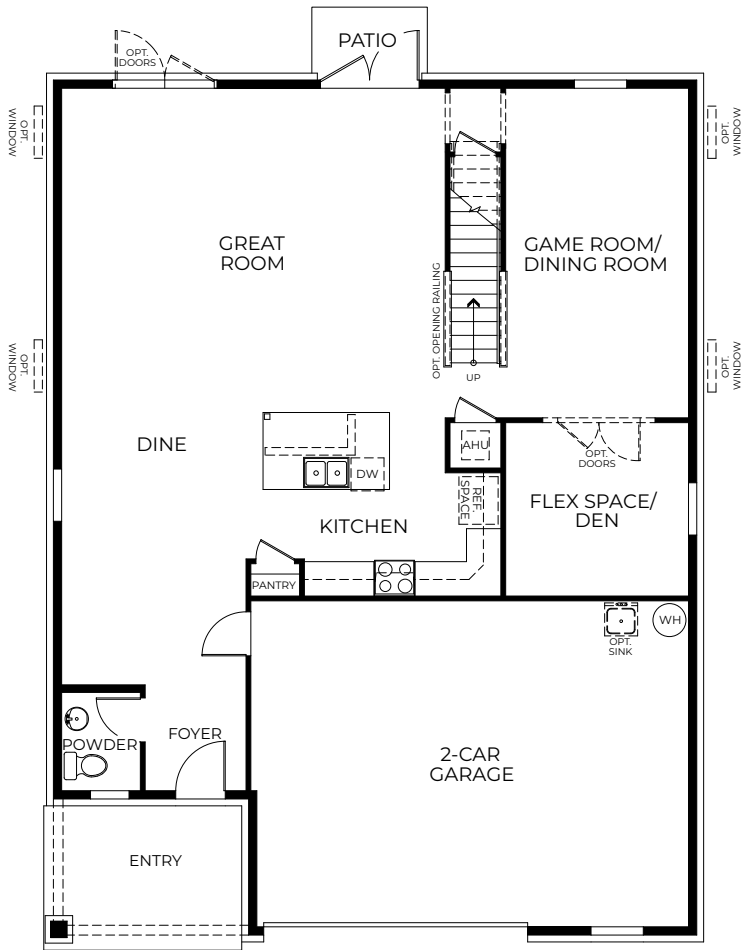

MARONDA  
*Homes*

COLUMBUS

Elevation P

Americana Series

SECOND FLOOR

- 4-7 Bedrooms
- 2-3 Car Garage
- 2.5-5.5 Bathrooms
- 3,230 Finished Sq. Ft.

OPTIONAL  
IN-LAW SUITE

OPTIONAL  
BEDROOM 5 ILO LOFT

OPTIONAL  
DELUXE MASTER BATH

OPTIONAL  
1ST FLOOR BEDROOM

OPTIONAL  
GOURMET KITCHEN

OPTIONAL  
3-CAR GARAGE

OPTIONAL  
30X10 PATIO

OPTIONAL  
30X10 COVERED LANAI

OPTIONAL  
GREAT ROOM FR DOORS

OPTIONAL  
GREAT ROOM SCD ILO WINDOW

OPTIONAL  
18X10 PATIO