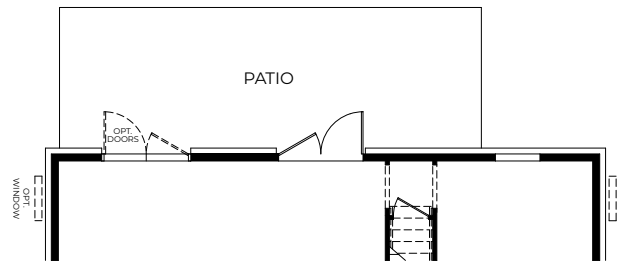

MARONDA  
*Homes*

COLUMBUS

Elevation P

Americana Series

SECOND FLOOR

- 4-7 Bedrooms
- 2-3 Car Garage
- 2.5-5.5 Bathrooms
- 3,230 Finished Sq. Ft.

OPTIONAL  
IN-LAW SUITE

OPTIONAL  
BEDROOM 5 ILO LOFT

OPTIONAL  
DELUXE MASTER BATH

OPTIONAL  
1ST FLOOR BEDROOM

OPTIONAL  
GOURMET KITCHEN

OPTIONAL  
3-CAR GARAGE

OPTIONAL  
30X10 PATIO

OPTIONAL  
30X10 COVERED LANAI

OPTIONAL  
GREAT ROOM FR DOORS

OPTIONAL  
GREAT ROOM SCD ILO WINDOW

OPTIONAL  
18X10 PATIO