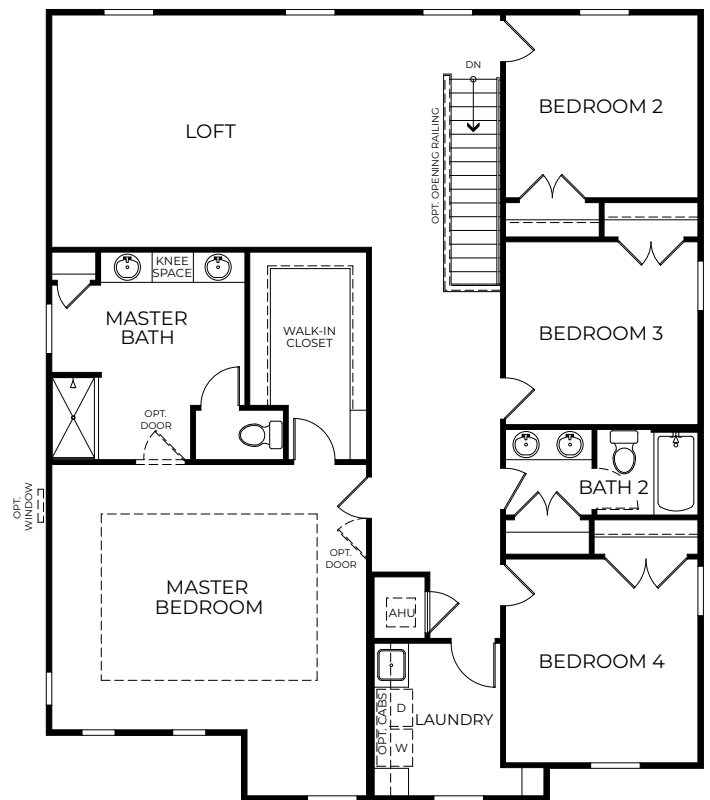

MARONDA  
*Homes*

COLUMBUS

Elevation P

Americana Series

SECOND FLOOR

- 4-7 Bedrooms
- 2-3 Car Garage
- 2.5-5.5 Bathrooms
- 3,230 Finished Sq. Ft.

OPTIONAL  
IN-LAW SUITE

OPTIONAL  
BEDROOM 5 ILO LOFT

OPTIONAL  
DELUXE MASTER BATH

OPTIONAL  
1ST FLOOR BEDROOM

OPTIONAL  
GOURMET KITCHEN

OPTIONAL  
3-CAR GARAGE

OPTIONAL  
30X10 PATIO

OPTIONAL  
30X10 COVERED LANAI

OPTIONAL  
GREAT ROOM FR DOORS

OPTIONAL  
GREAT ROOM SCD ILO WINDOW

OPTIONAL  
18X10 PATIO