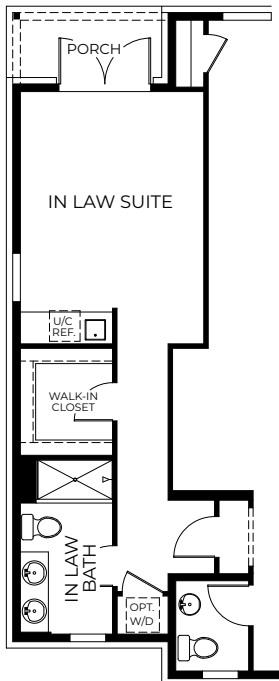

MARONDA  
*Homes*

COLUMBUS

Elevation P

Americana Series

SECOND FLOOR

- 4-7 Bedrooms
- 2-3 Car Garage
- 2.5-5.5 Bathrooms
- 3,230 Finished Sq. Ft.

OPTIONAL  
IN-LAW SUITE

OPTIONAL  
BEDROOM 5 ILO LOFT

OPTIONAL  
DELUXE MASTER BATH

OPTIONAL  
1ST FLOOR BEDROOM

OPTIONAL  
GOURMET KITCHEN

OPTIONAL  
3-CAR GARAGE

OPTIONAL  
30X10 PATIO

OPTIONAL  
30X10 COVERED LANAI

OPTIONAL  
GREAT ROOM FR DOORS

OPTIONAL  
GREAT ROOM SCD ILO WINDOW

OPTIONAL  
18X10 PATIO