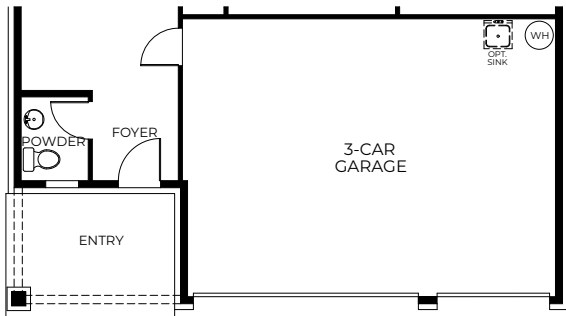

MARONDA  
*Homes*

COLUMBUS

Elevation P

Americana Series

SECOND FLOOR

- 4-7 Bedrooms
- 2-3 Car Garage
- 2.5-5.5 Bathrooms
- 3,230 Finished Sq. Ft.

OPTIONAL  
IN-LAW SUITE

OPTIONAL  
BEDROOM 5 ILO LOFT

OPTIONAL  
DELUXE MASTER BATH

OPTIONAL  
1ST FLOOR BEDROOM

OPTIONAL  
GOURMET KITCHEN

OPTIONAL  
3-CAR GARAGE

OPTIONAL  
30X10 PATIO

OPTIONAL  
30X10 COVERED LANAI

OPTIONAL  
GREAT ROOM FR DOORS

OPTIONAL  
GREAT ROOM SCD ILO WINDOW

OPTIONAL  
18X10 PATIO