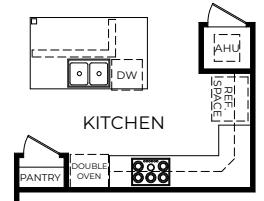

MARONDA  
*Homes*

COLUMBUS

Elevation P

Americana Series

SECOND FLOOR

- 4-7 Bedrooms
- 2-3 Car Garage
- 2.5-5.5 Bathrooms
- 3,230 Finished Sq. Ft.

OPTIONAL  
IN-LAW SUITE

OPTIONAL  
BEDROOM 5 ILO LOFT

OPTIONAL  
DELUXE MASTER BATH

OPTIONAL  
1ST FLOOR BEDROOM

OPTIONAL  
GOURMET KITCHEN

OPTIONAL  
3-CAR GARAGE

OPTIONAL  
30X10 PATIO

OPTIONAL  
30X10 COVERED LANAI

OPTIONAL  
GREAT ROOM FR DOORS

OPTIONAL  
GREAT ROOM SCD ILO WINDOW