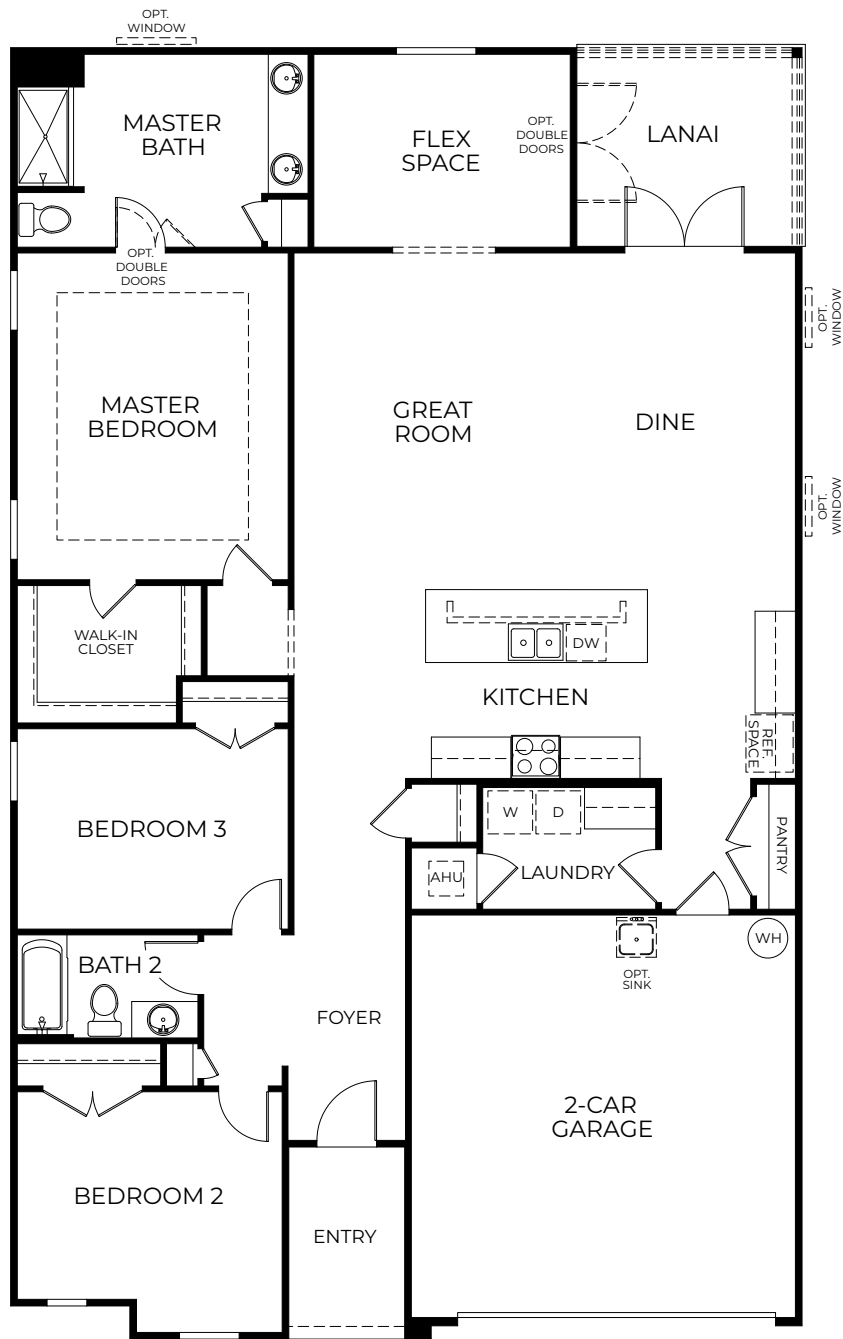

Optional Brick

Optional Brick

- 3-4 Bedrooms
- 2 Bathrooms
- 2 Car Garage
- 1,988 Finished Sq. Ft.

OPTIONAL
3-CAR GARAGE

OPTIONAL DEN
ILO FLEX

OPTIONAL
MASTER BATH

OPTIONAL
FREESTANDING TUB

OPTIONAL
GOURMET KITCHEN

OPTIONAL BEDROOM 4
ILO DEN

OPTIONAL
EXTENDED LANAI

OPTIONAL 2-CAR SIDE
LOAD GARAGE