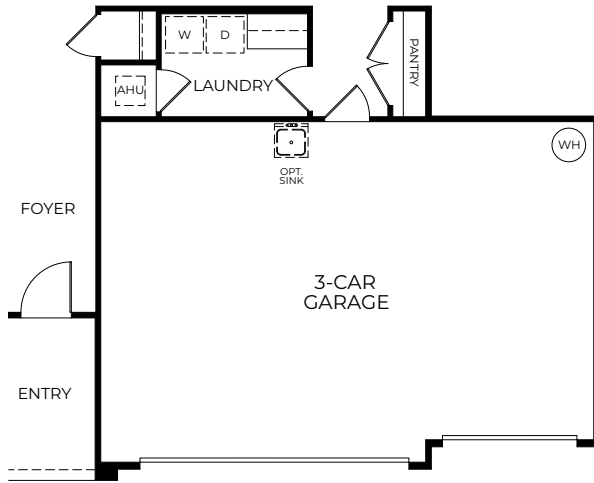

Optional Brick

Optional Brick

- 3-4 Bedrooms
- 2 Bathrooms
- 2 Car Garage
- 1,988 Finished Sq. Ft.

OPTIONAL
3-CAR GARAGE

OPTIONAL DEN
ILO FLEX

OPTIONAL
MASTER BATH

OPTIONAL
FREESTANDING TUB

OPTIONAL
GOURMET KITCHEN

OPTIONAL BEDROOM 4
ILO DEN

OPTIONAL
EXTENDED LANAI

OPTIONAL 2-CAR SIDE
LOAD GARAGE