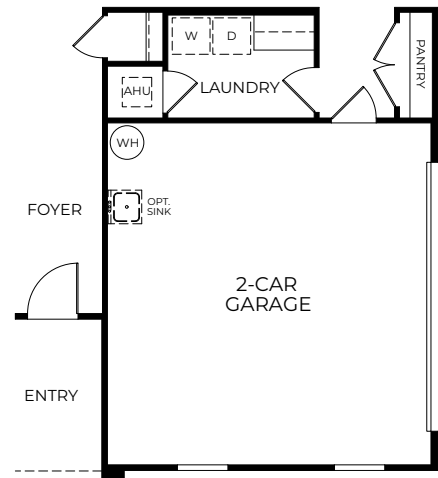

Optional Brick

Optional Brick

- 3-4 Bedrooms
- 2 Bathrooms
- 2 Car Garage
- 1,988 Finished Sq. Ft.

OPTIONAL
3-CAR GARAGE

OPTIONAL DEN
ILO FLEX

OPTIONAL
MASTER BATH

OPTIONAL
FREESTANDING TUB

OPTIONAL
GOURMET KITCHEN

OPTIONAL BEDROOM 4
ILO DEN

OPTIONAL
EXTENDED LANAI

OPTIONAL 2-CAR SIDE
LOAD GARAGE