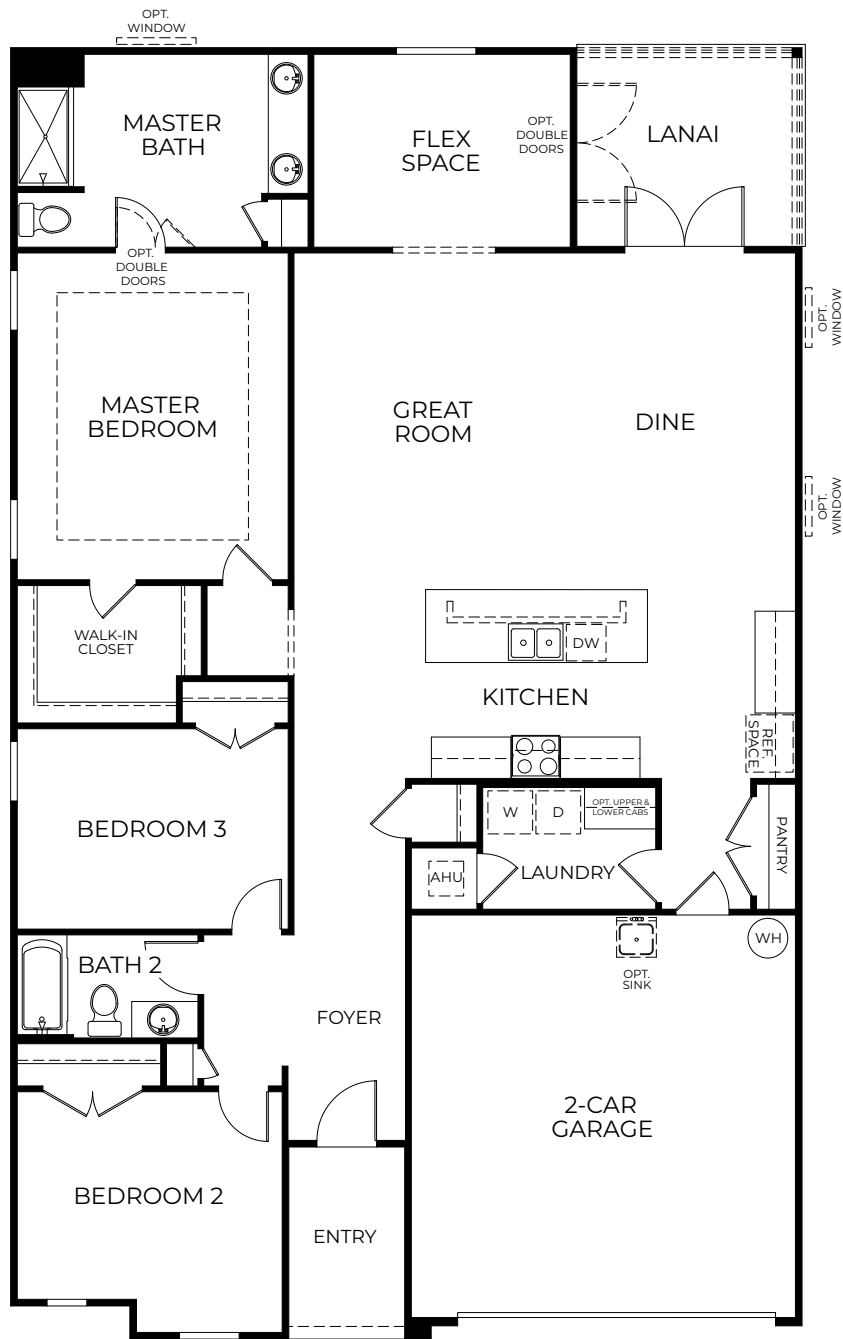

Optional Brick

Optional Brick

- 3-4 Bedrooms
- 2 Bathrooms
- 2 Car Garage
- 1,988 Finished Sq. Ft.

OPTIONAL
3-CAR GARAGE

OPTIONAL DEN
ILO FLEX

OPTIONAL
MASTER BATH

OPTIONAL
FREESTANDING TUB

OPTIONAL
GOURMET KITCHEN

OPTIONAL BEDROOM 4
ILO DEN

OPTIONAL
EXTENDED LANAI

OPTIONAL 2-CAR SIDE
LOAD GARAGE