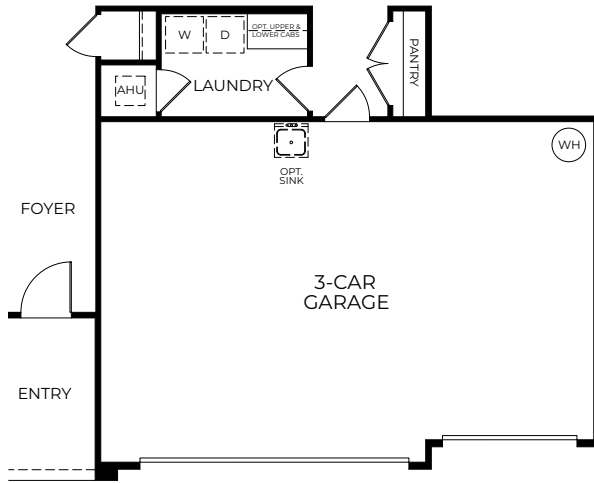

Optional Brick

Optional Brick

- 3-4 Bedrooms
- 2 Bathrooms
- 2 Car Garage
- 1,988 Finished Sq. Ft.

OPTIONAL
3-CAR GARAGE

OPTIONAL DEN
ILO FLEX

OPTIONAL
MASTER BATH

OPTIONAL
FREESTANDING TUB

OPTIONAL
GOURMET KITCHEN

OPTIONAL BEDROOM 4
ILO DEN

OPTIONAL
EXTENDED LANAI

OPTIONAL 2-CAR SIDE
LOAD GARAGE