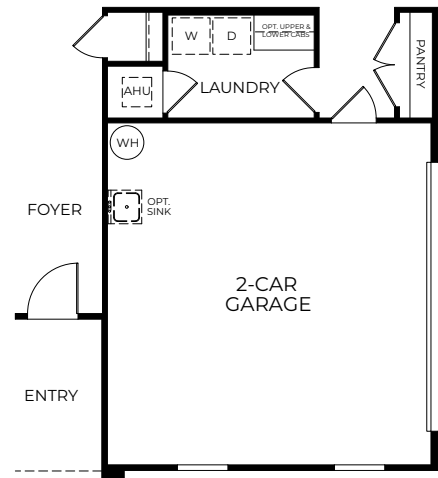

Optional Brick

Optional Brick

- 3-4 Bedrooms
- 2 Bathrooms
- 2 Car Garage
- 1,988 Finished Sq. Ft.

OPTIONAL
3-CAR GARAGE

OPTIONAL DEN
ILO FLEX

OPTIONAL
MASTER BATH

OPTIONAL
FREESTANDING TUB

OPTIONAL
GOURMET KITCHEN

OPTIONAL BEDROOM 4
ILO DEN

OPTIONAL
EXTENDED LANAI

OPTIONAL 2-CAR SIDE
LOAD GARAGE