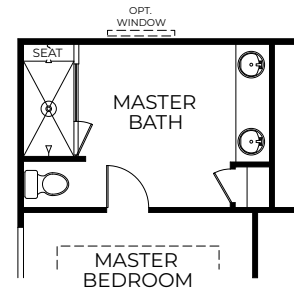

Optional Brick

Optional Brick

- 3-4 Bedrooms
- 2 Bathrooms
- 2 Car Garage
- 1,988 Finished Sq. Ft.

OPTIONAL
3-CAR GARAGE

OPTIONAL DEN
ILO FLEX

OPTIONAL
MASTER BATH

OPTIONAL
FREESTANDING TUB

OPTIONAL
GOURMET KITCHEN

OPTIONAL BEDROOM 4
ILO DEN

OPTIONAL
EXTENDED LANAI

OPTIONAL 2-CAR SIDE
LOAD GARAGE