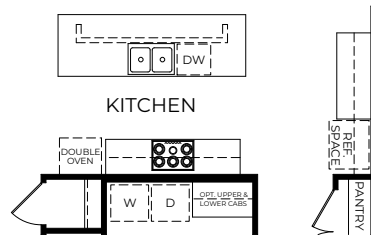

Optional Brick

Optional Brick

- 3-4 Bedrooms
- 2 Bathrooms
- 2 Car Garage
- 1,988 Finished Sq. Ft.

OPTIONAL
3-CAR GARAGE

OPTIONAL DEN
ILO FLEX

OPTIONAL
MASTER BATH

OPTIONAL
FREESTANDING TUB

OPTIONAL
GOURMET KITCHEN

OPTIONAL BEDROOM 4
ILO DEN

OPTIONAL
EXTENDED LANAI

OPTIONAL 2-CAR SIDE
LOAD GARAGE