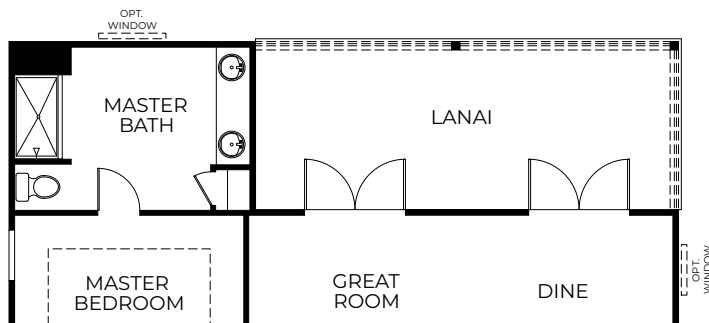

Optional Brick

Optional Brick

- 3-4 Bedrooms
- 2 Bathrooms
- 2 Car Garage
- 1,988 Finished Sq. Ft.

OPTIONAL
3-CAR GARAGE

OPTIONAL DEN
ILO FLEX

OPTIONAL
MASTER BATH

OPTIONAL
FREESTANDING TUB

OPTIONAL
GOURMET KITCHEN

OPTIONAL BEDROOM 4
ILO DEN

OPTIONAL
EXTENDED LANAI

OPTIONAL 2-CAR SIDE
LOAD GARAGE