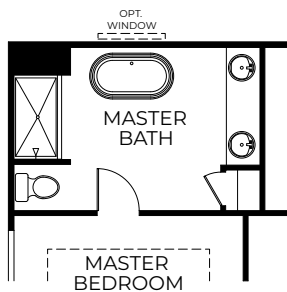

Optional Brick

Optional Brick

- 3-4 Bedrooms
- 2 Bathrooms
- 2 Car Garage
- 1,988 Finished Sq. Ft.

OPTIONAL
3-CAR GARAGE

OPTIONAL DEN
ILO FLEX

OPTIONAL
MASTER BATH

OPTIONAL
FREESTANDING TUB

OPTIONAL
GOURMET KITCHEN

OPTIONAL BEDROOM 4
ILO DEN

OPTIONAL
EXTENDED LANAI

OPTIONAL 2-CAR SIDE
LOAD GARAGE