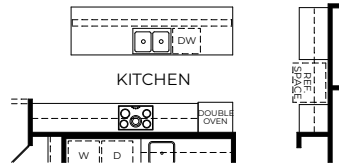

*Optional Partial Stone Front*

- 4-5 Bedrooms
- 3 Bathrooms
- 3 Car Garage
- 3,130 Finished Sq. Ft.

OPTIONAL  
DOUBLE DOOR  
AT FLEX / LIVING ROOM

OPTIONAL  
DEN ILO FLEX

OPTIONAL  
BEDROOM 5 ILO DEN/FLEX

OPTIONAL DELUXE  
MASTER BATH

OPTIONAL  
GOURMET KITCHEN

OPTIONAL  
DINING ROOM  
ILO FLEX ROOM

OPTIONAL  
WET BAR

OPTIONAL 3-CAR  
SIDE LOAD GARAGE

OPTIONAL MASTER  
SITTING ROOM

OPTIONAL  
SIDE LOAD GARAGE