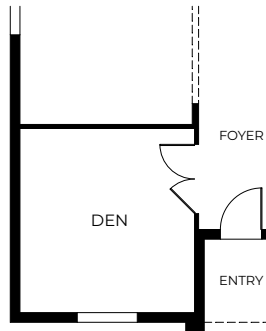

*Optional Partial Stone Front*

- 4-5 Bedrooms
- 3 Bathrooms
- 3 Car Garage
- 3,130 Finished Sq. Ft.

OPTIONAL  
DOUBLE DOOR  
AT FLEX / LIVING ROOM

OPTIONAL  
DEN ILO FLEX

OPTIONAL  
BEDROOM 5 ILO DEN/FLEX

OPTIONAL DELUXE  
MASTER BATH

OPTIONAL  
GOURMET KITCHEN

OPTIONAL  
DINING ROOM  
ILO FLEX ROOM

OPTIONAL  
WET BAR

OPTIONAL 3-CAR  
SIDE LOAD GARAGE

OPTIONAL MASTER  
SITTING ROOM

OPTIONAL  
SIDE LOAD GARAGE