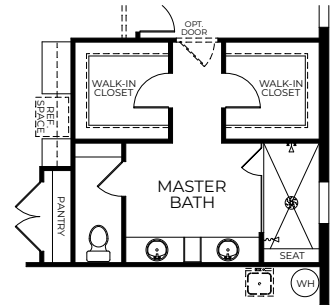

*Optional Partial Stone Front*

- 4-5 Bedrooms
- 3 Bathrooms
- 3 Car Garage
- 3,130 Finished Sq. Ft.

OPTIONAL  
DOUBLE DOOR  
AT FLEX / LIVING ROOM

OPTIONAL  
DEN ILO FLEX

OPTIONAL  
BEDROOM 5 ILO DEN/FLEX

OPTIONAL DELUXE  
MASTER BATH

OPTIONAL  
GOURMET KITCHEN

OPTIONAL  
DINING ROOM  
ILO FLEX ROOM

OPTIONAL  
WET BAR

OPTIONAL 3-CAR  
SIDE LOAD GARAGE

OPTIONAL MASTER  
SITTING ROOM

OPTIONAL  
SIDE LOAD GARAGE