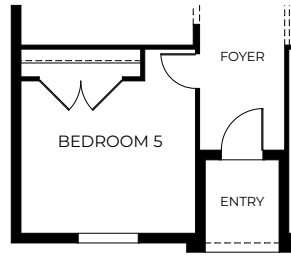

*Optional Partial Stone Front*

- 4-5 Bedrooms
- 3 Bathrooms
- 3 Car Garage
- 3,130 Finished Sq. Ft.

OPTIONAL  
DOUBLE DOOR  
AT FLEX / LIVING ROOM

OPTIONAL  
DEN ILO FLEX

OPTIONAL  
BEDROOM 5 ILO DEN/FLEX

OPTIONAL DELUXE  
MASTER BATH

OPTIONAL  
GOURMET KITCHEN

OPTIONAL  
DINING ROOM  
ILO FLEX ROOM

OPTIONAL  
WET BAR

OPTIONAL 3-CAR  
SIDE LOAD GARAGE

OPTIONAL MASTER  
SITTING ROOM

OPTIONAL  
SIDE LOAD GARAGE