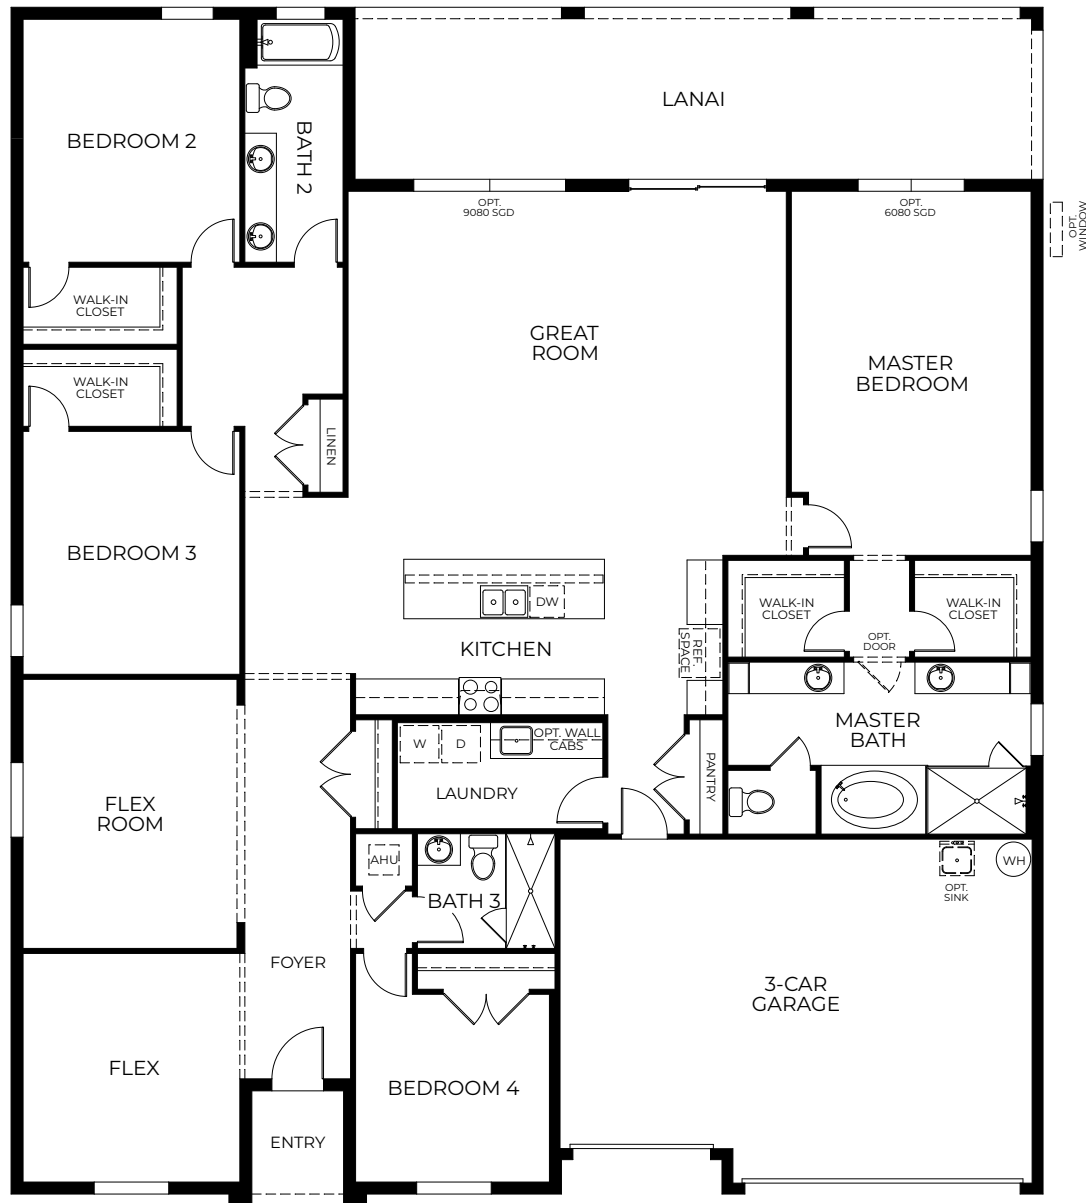

*Optional Partial Stone Front*

- 4-5 Bedrooms
- 3 Bathrooms
- 3 Car Garage
- 3,130 Finished Sq. Ft.

OPTIONAL  
DOUBLE DOOR  
AT FLEX / LIVING ROOM

OPTIONAL  
DEN ILO FLEX

OPTIONAL  
BEDROOM 5 ILO DEN/FLEX

OPTIONAL DELUXE  
MASTER BATH

OPTIONAL  
GOURMET KITCHEN

OPTIONAL  
DINING ROOM  
ILO FLEX ROOM

OPTIONAL  
WET BAR

OPTIONAL 3-CAR  
SIDE LOAD GARAGE

OPTIONAL MASTER  
SITTING ROOM

OPTIONAL  
SIDE LOAD GARAGE