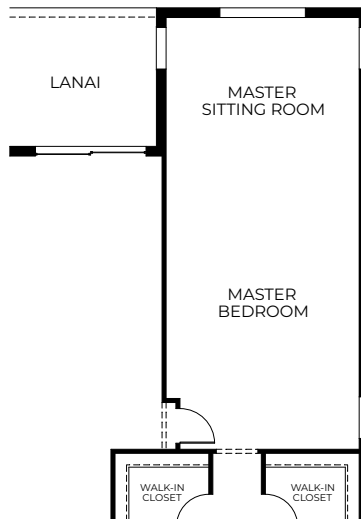

*Optional Partial Stone Front*

- 4-5 Bedrooms
- 3 Bathrooms
- 3 Car Garage
- 3,130 Finished Sq. Ft.

OPTIONAL  
DOUBLE DOOR  
AT FLEX / LIVING ROOM

OPTIONAL  
DEN ILO FLEX

OPTIONAL  
BEDROOM 5 ILO DEN/FLEX

OPTIONAL DELUXE  
MASTER BATH

OPTIONAL  
GOURMET KITCHEN

OPTIONAL  
DINING ROOM  
ILO FLEX ROOM

OPTIONAL  
WET BAR

OPTIONAL 3-CAR  
SIDE LOAD GARAGE

OPTIONAL MASTER  
SITTING ROOM

OPTIONAL  
SIDE LOAD GARAGE