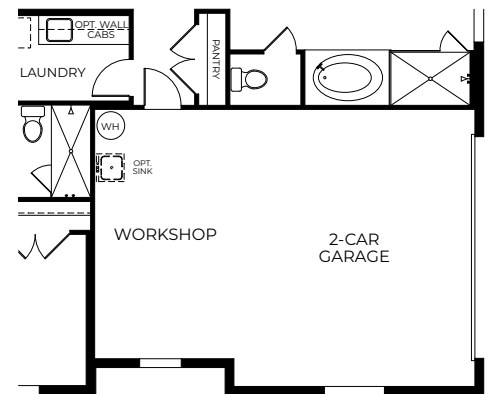

*Optional Partial Stone Front*

- 4-5 Bedrooms
- 3 Bathrooms
- 3 Car Garage
- 3,130 Finished Sq. Ft.

OPTIONAL  
DOUBLE DOOR  
AT FLEX / LIVING ROOM

OPTIONAL  
DEN ILO FLEX

OPTIONAL  
BEDROOM 5 ILO DEN/FLEX

OPTIONAL DELUXE  
MASTER BATH

OPTIONAL  
GOURMET KITCHEN

OPTIONAL  
DINING ROOM  
ILO FLEX ROOM

OPTIONAL  
WET BAR

OPTIONAL 3-CAR  
SIDE LOAD GARAGE

OPTIONAL MASTER  
SITTING ROOM

OPTIONAL  
SIDE LOAD GARAGE