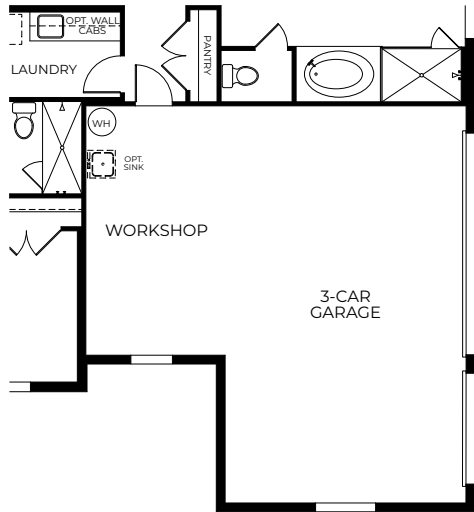

*Optional Partial Stone Front*

- 4-5 Bedrooms
- 3 Bathrooms
- 3 Car Garage
- 3,130 Finished Sq. Ft.

OPTIONAL  
DOUBLE DOOR  
AT FLEX / LIVING ROOM

OPTIONAL  
DEN ILO FLEX

OPTIONAL  
BEDROOM 5 ILO DEN/FLEX

OPTIONAL DELUXE  
MASTER BATH

OPTIONAL  
GOURMET KITCHEN

OPTIONAL  
DINING ROOM  
ILO FLEX ROOM

OPTIONAL  
WET BAR

OPTIONAL 3-CAR  
SIDE LOAD GARAGE

OPTIONAL MASTER  
SITTING ROOM

OPTIONAL  
SIDE LOAD GARAGE